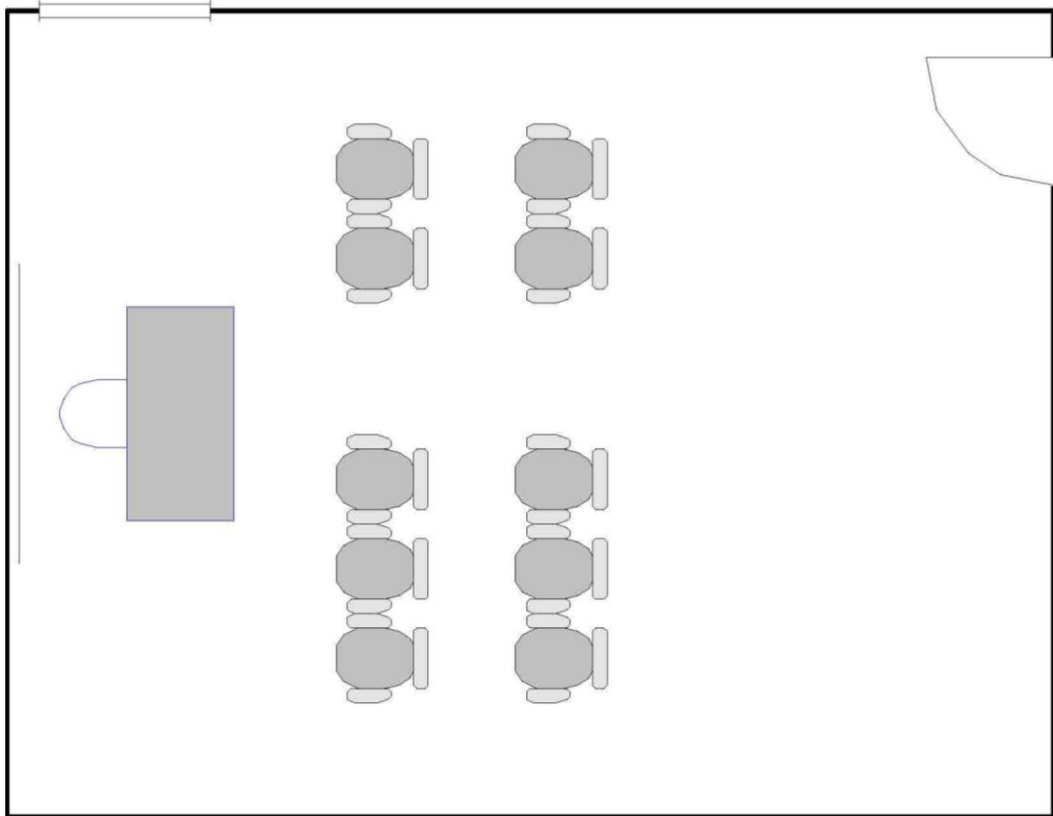

# Room | Salle 123/124

## Theatre | Théâtre

Maximum Capacity in this set-up:

22

Minimum Booking Threshold:

10

Room Dimensions:

19' x 24' x 11'h

Room Area:

456 sq. ft.

Capacité maximale de la salle :

22 personnes

Nombre minimum de participants pour les réservations : 10 personnes

Dimensions de la salle :

19 pi x 24 pi x 11 pi H

Superficie de la salle :

456 pi<sup>2</sup>