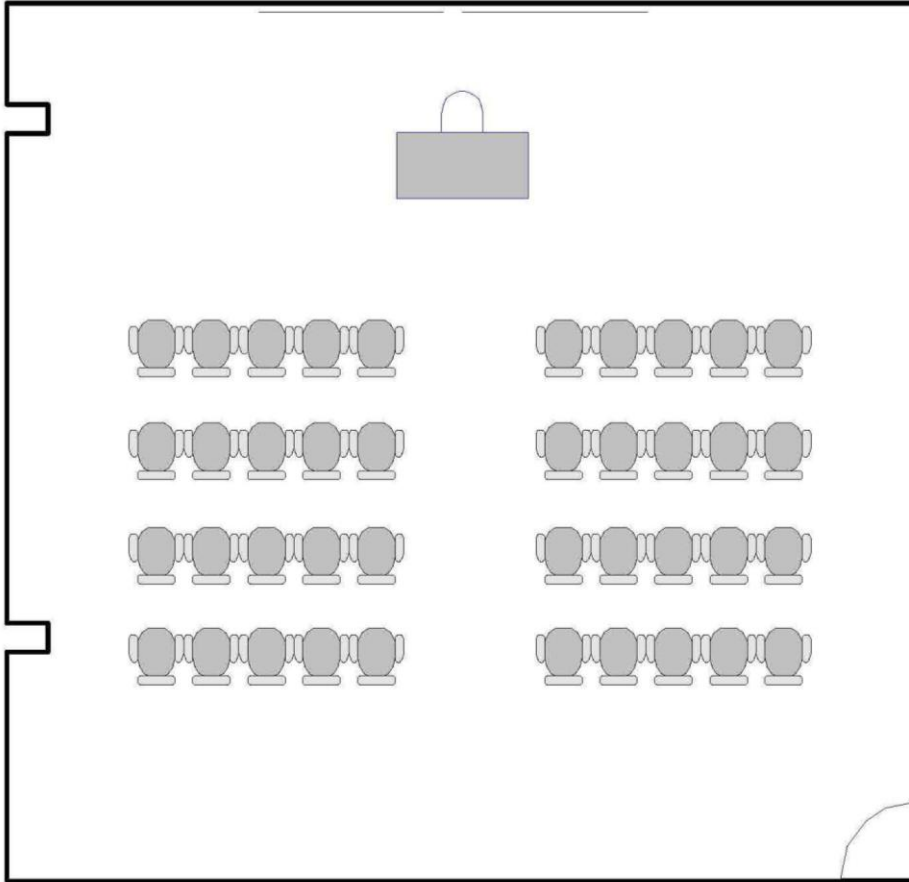

Room | Salle

101/102/103/202/204/205

Theatre | Théâtre

Maximum Capacity in this set-up: 60
Minimum Booking Threshold: 20
Room Dimensions: 33.5' x 34.7' x 11'h
Room Area: 1,162 sq. ft.

Capacité maximale de la salle : 60 personnes
Nombre minimum de participants pour les réservations : 20 personnes
Dimensions de la salle : 33,5 pi x 34,7 pi x 11 pi H
Superficie de la salle : 1 162 pi²