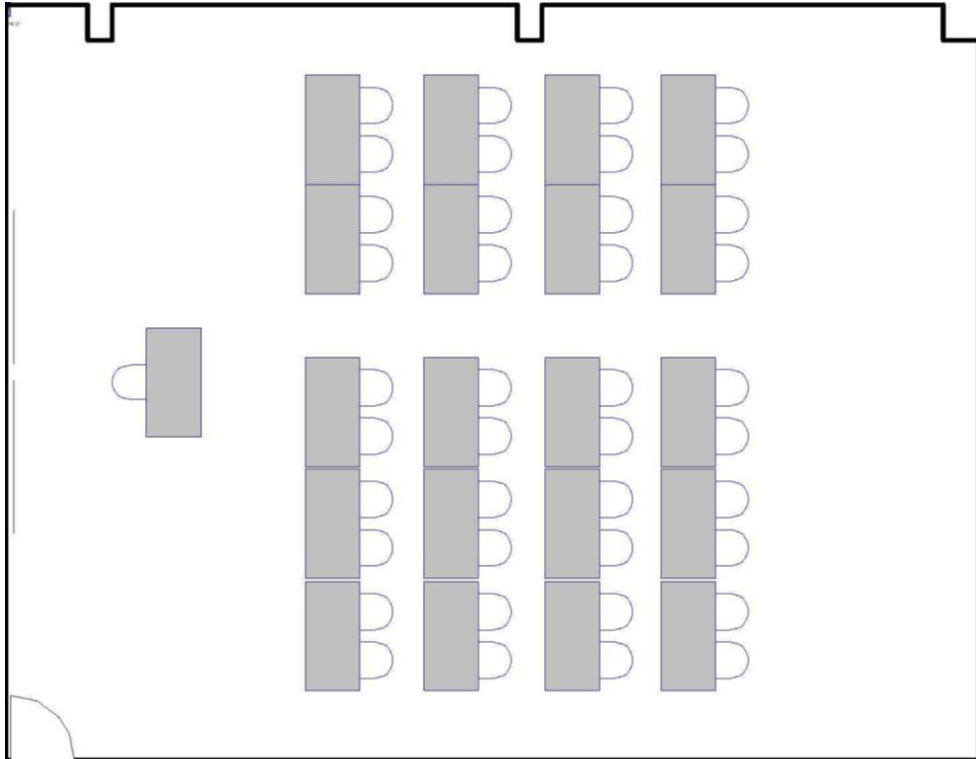

# Room | Salle 104/206

## Classroom | Salle de classe

Maximum Capacity in this set-up: 56  
Minimum Booking Threshold: 30  
Room Dimensions: 44.7' x 34.7' x 11'h  
Room Area: 1,551 sq. ft.

Capacité maximale de la salle : 56 personnes  
Nombre minimum de participants pour les réservations : 30 personnes  
Dimensions de la salle : 44,7 pi x 34,7 pi x 11 pi H  
Superficie de la salle : 1 551 pi<sup>2</sup>