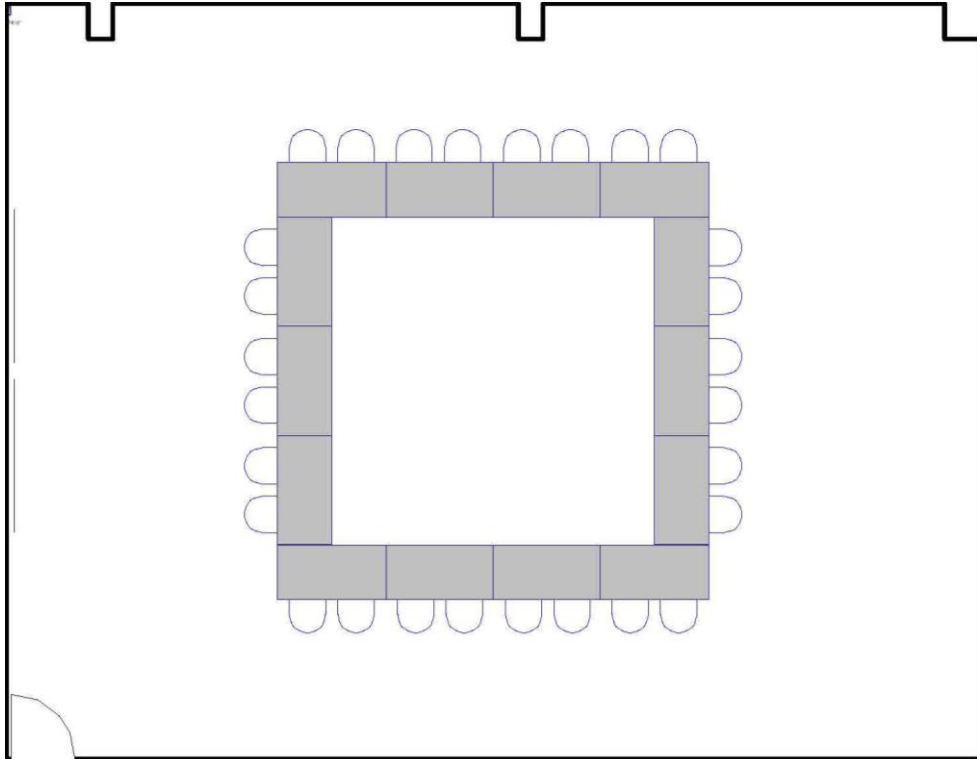

Room | Salle 104/206

Hollow Square | Carré fermé

Maximum Capacity in this set-up: 40
Minimum Booking Threshold: 30
Room Dimensions: 44.7' x 34.7' x 11'h
Room Area: 1,551 sq. ft.

Capacité maximale de la salle : 40 personnes
Nombre minimum de participants pour les réservations : 30 personnes
Dimensions de la salle : 44,7 pi x 34,7 pi x 11 pi H
Superficie de la salle : 1 551 pi²