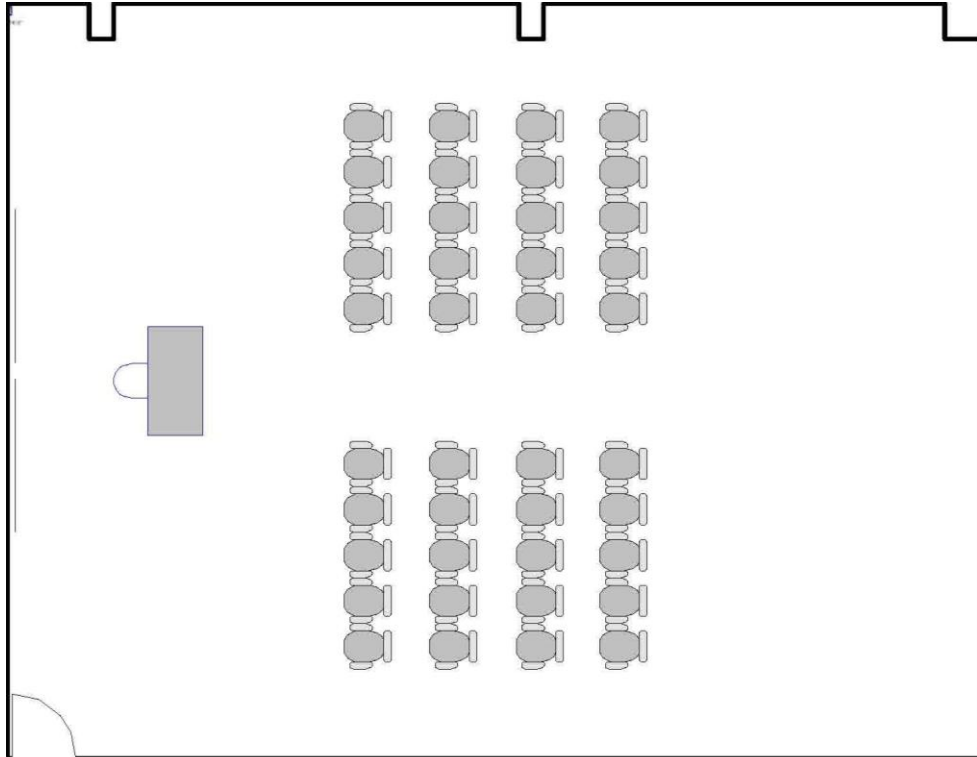

# Room | Salle 104/206

## Theatre | Théâtre

Maximum Capacity in this set-up: 60  
Minimum Booking Threshold: 30  
Room Dimensions: 44.7' x 34.7' x 11'h  
Room Area: 1,551 sq. ft.

Capacité maximale de la salle : 60 personnes  
Nombre minimum de participants pour les réservations : 30 personnes  
Dimensions de la salle : 44,7 pi x 34,7 pi x 11 pi H  
Superficie de la salle : 1 551 pi<sup>2</sup>