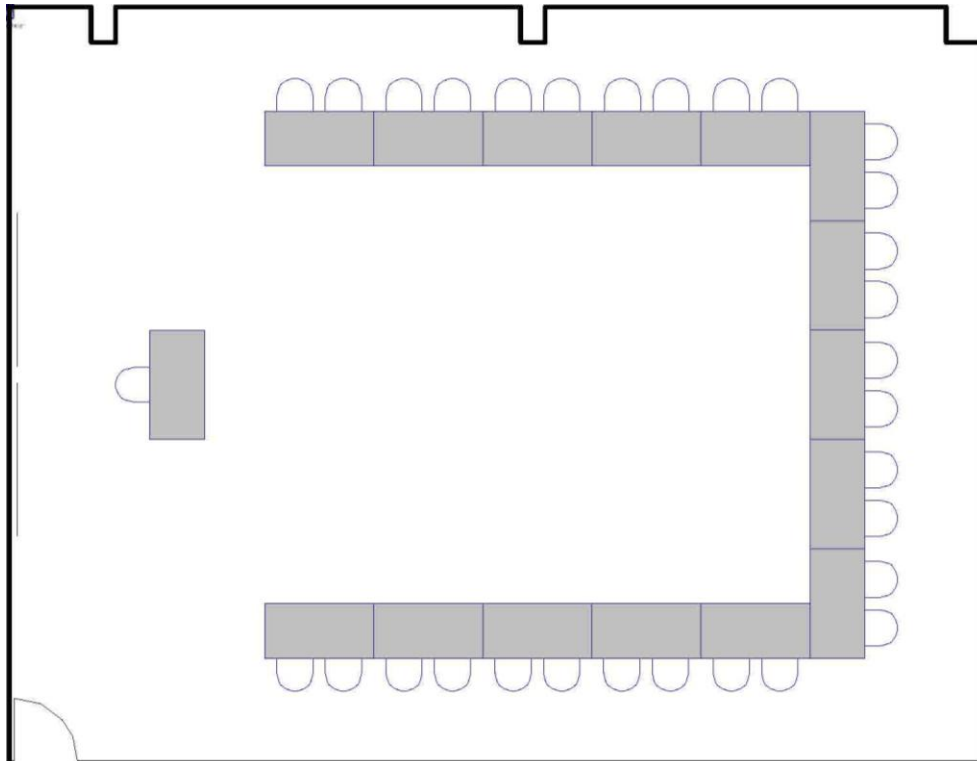

Room | Salle 104/206

U-shape | Forme de « U »

Maximum Capacity in this set-up:	30
Minimum Booking Threshold:	30
Room Dimensions:	44.7' x 34.7' x 11'h
Room Area:	1,551 sq. ft.

Capacité maximale de la salle :	30 personnes
Nombre minimum de participants pour les réservations :	30 personnes
Dimensions de la salle :	44,7 pi x 34,7 pi x 11 pi H
Superficie de la salle :	1 551 pi ²