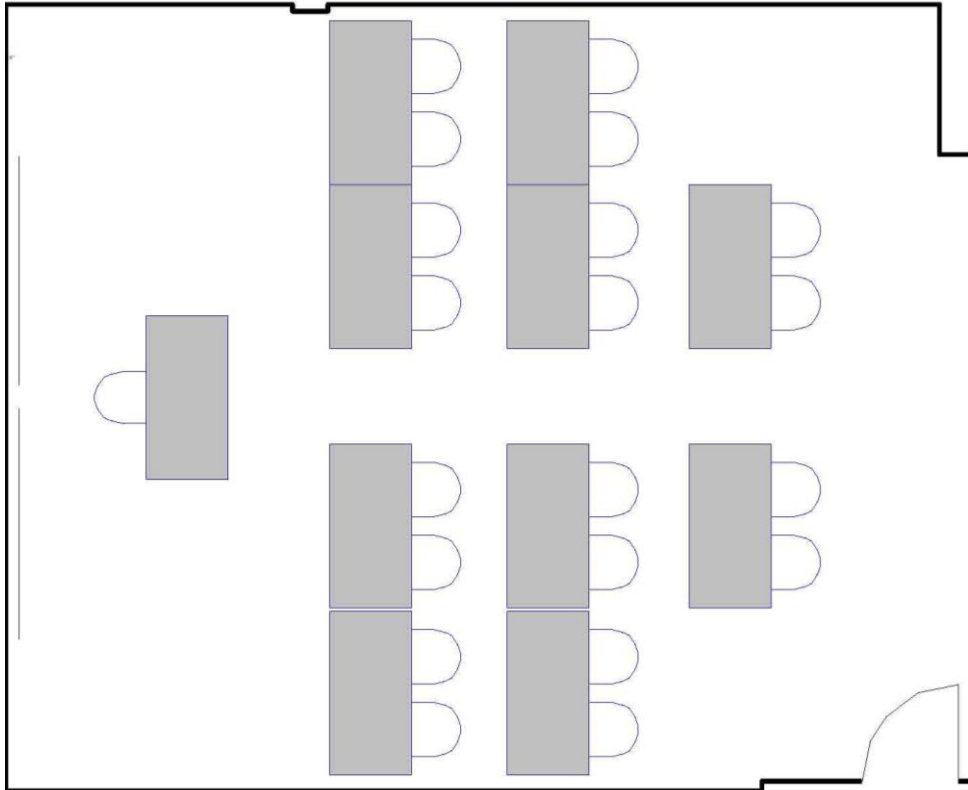

# Room | Salle 201

## Classroom | Salle de classe

Maximum Capacity in this set-up: 30  
Minimum Booking Threshold: 14  
Room Dimensions: 24' x 29.5' x 11'h  
Room Area: 708 sq. ft.

Capacité maximale de la salle : 30 personnes  
Nombre minimum de participants pour les réservations : 14 personnes  
Dimensions de la salle : 24 pi x 29,5 pi x 11 pi H  
Superficie de la salle : 708 pi<sup>2</sup>