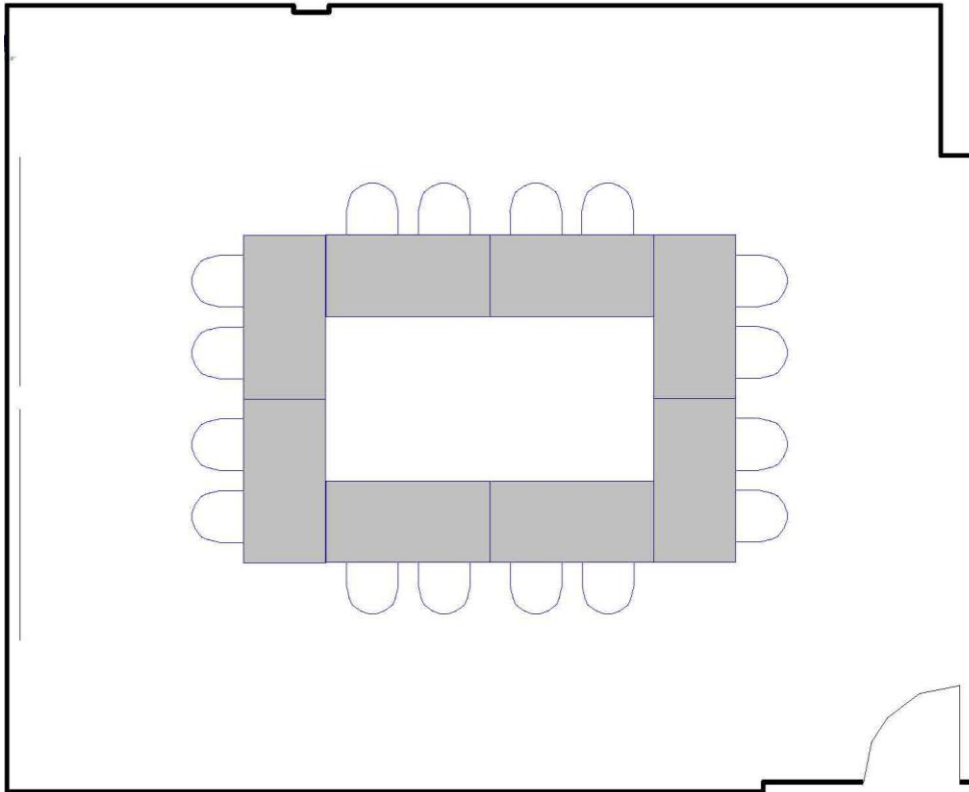

Room | Salle 201

Hollow Square | Carré fermé

Maximum Capacity in this set-up: 20
Minimum Booking Threshold: 14
Room Dimensions: 24' x 29.5' x 11'h
Room Area: 708 sq. ft.

Capacité maximale de la salle : 20 personnes
Nombre minimum de participants pour les réservations : 14 personnes
Dimensions de la salle : 24 pi x 29,5 pi x 11 pi H
Superficie de la salle : 708 pi²