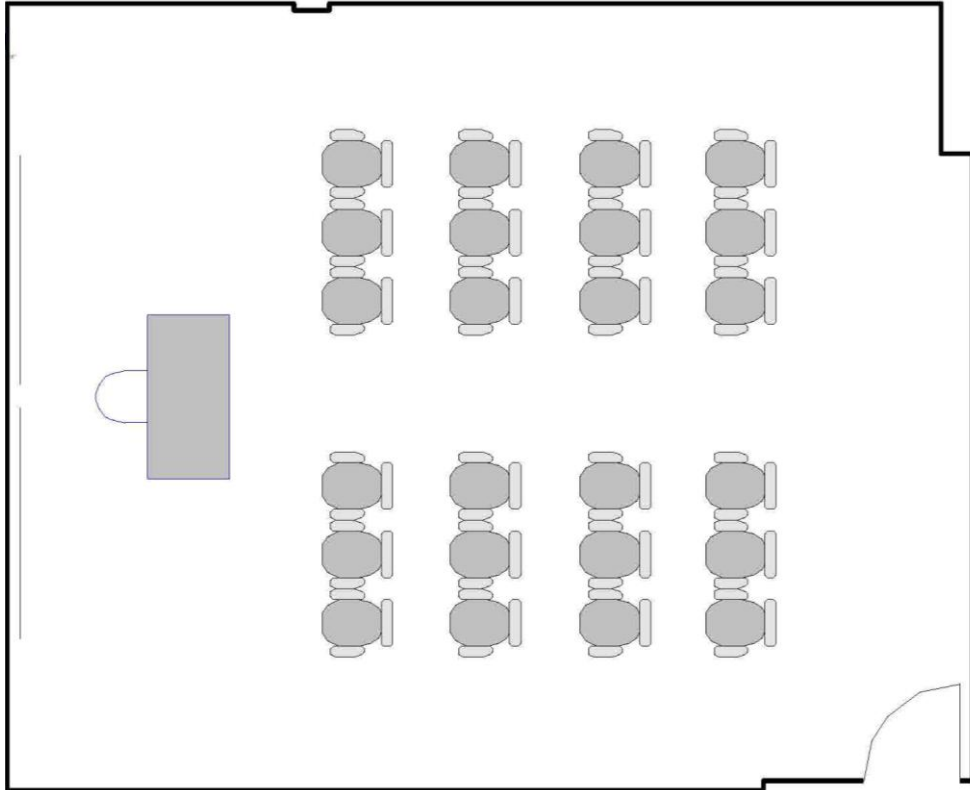

Room | Salle 201

Theatre | Théâtre

Maximum Capacity in this set-up: 34
Minimum Booking Threshold: 14
Room Dimensions: 24' x 29.5' x 11'h
Room Area: 708 sq. ft.

Capacité maximale de la salle : 34 personnes
Nombre minimum de participants pour les réservations : 14 personnes
Dimensions de la salle : 24 pi x 29,5 pi x 11 pi H
Superficie de la salle : 708 pi²