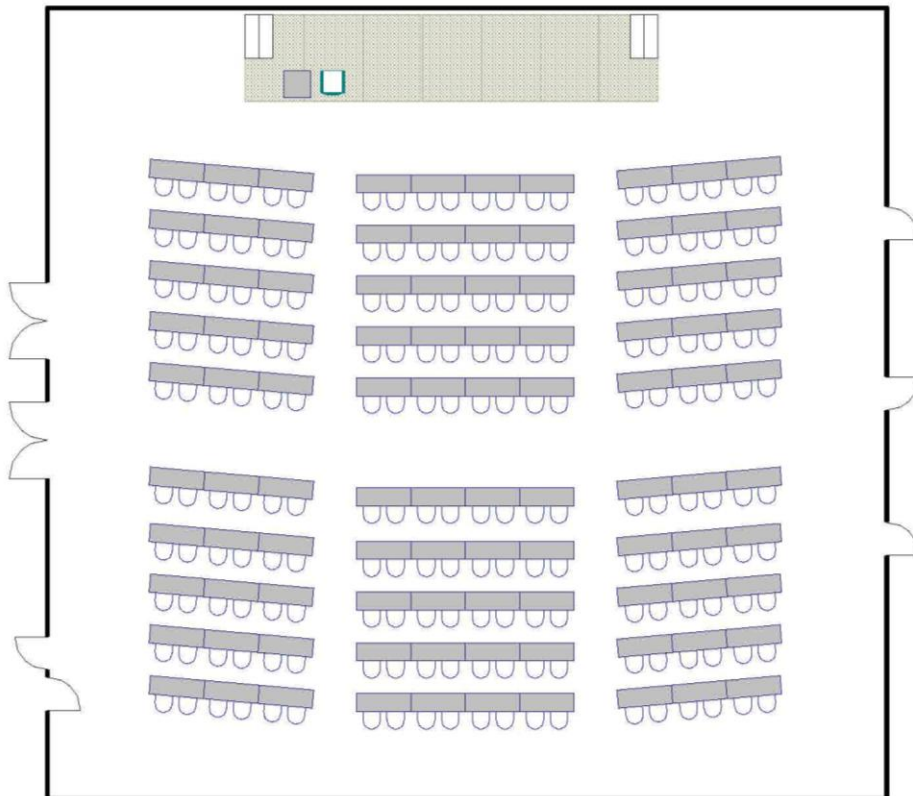

Presentation Hall | Grand salon

Classroom | Salle de classe

Maximum Capacity in this set-up: 240
Minimum Booking Threshold: 100
Room Dimensions: 72.5' x 77' x 20'h
Room Area: 5,583 sq. ft.

Capacité maximale de la salle : 240 personnes
Nombre minimum de participants pour les réservations : 100 personnes
Dimensions de la salle : 72,5 pi x 77 pi x 20 pi H
Superficie de la salle : 5 583 pi²