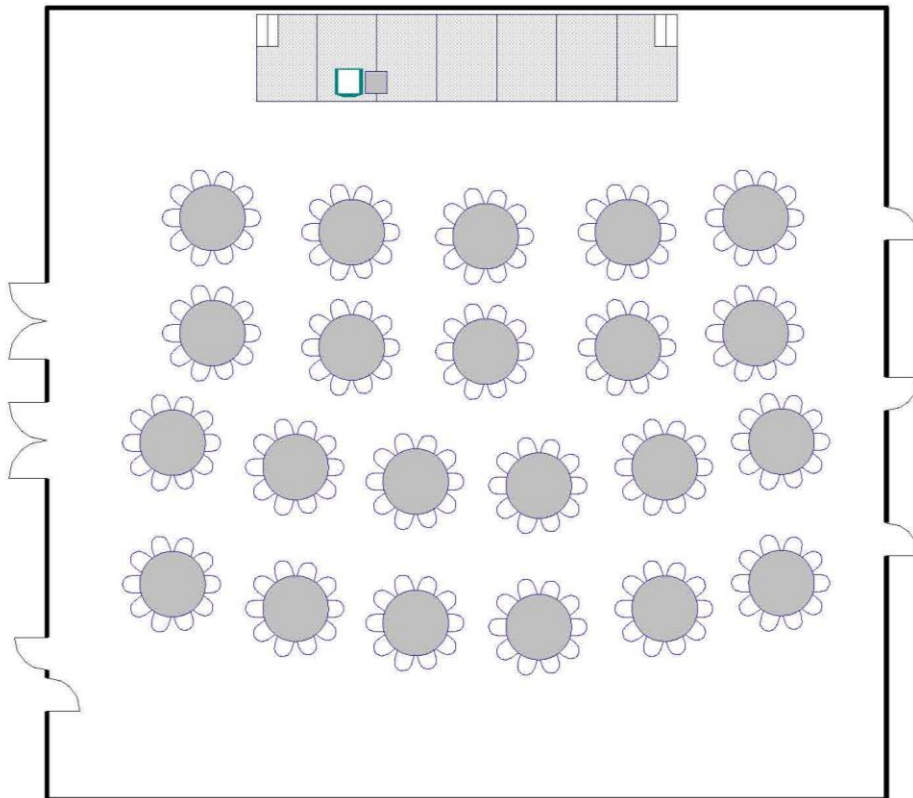

Presentation Hall | Grand salon

Rounds of 10 | Cercles de dix

Maximum Capacity in this set up:	320
Minimum Booking Threshold:	100
Room Dimensions:	72.5' x 77' x 20'h
Room Area:	5,583 sq. ft.

Capacité maximale de la salle :	320 personnes
Nombre minimum de participants pour les réservations :	100 personnes
Dimensions de la salle :	72,5 pi x 77 pi x 20 pi H
Superficie de la salle :	5 583 pi ²