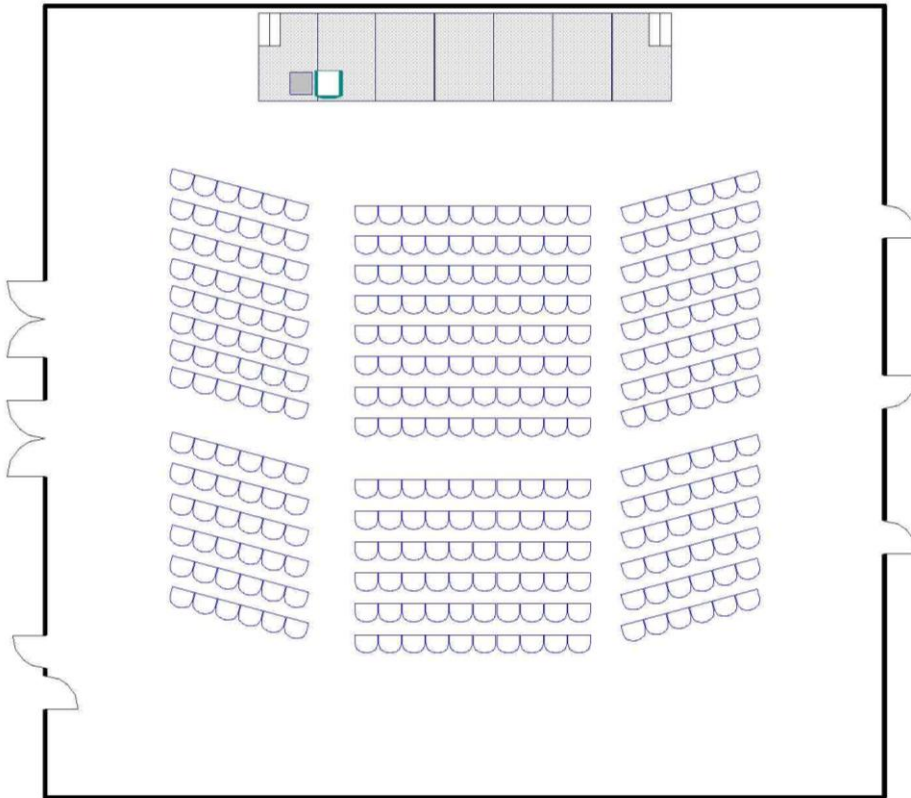

Presentation Hall | Grand salon Theatre | Théâtre

| | |
|----------------------------------|--------------------|
| Maximum Capacity in this set-up: | 450 |
| Minimum Booking Threshold: | 100 |
| Room Dimensions: | 72.5' x 77' x 20'h |
| Room Area: | 5,583 sq. ft. |

| | |
|--|---------------------------|
| Capacité maximale de la salle : | 450 personnes |
| Nombre minimum de participants pour les réservations : | 100 personnes |
| Dimensions de la salle : | 72,5 pi x 77 pi x 20 pi H |
| Superficie de la salle : | 5 583 pi ² |