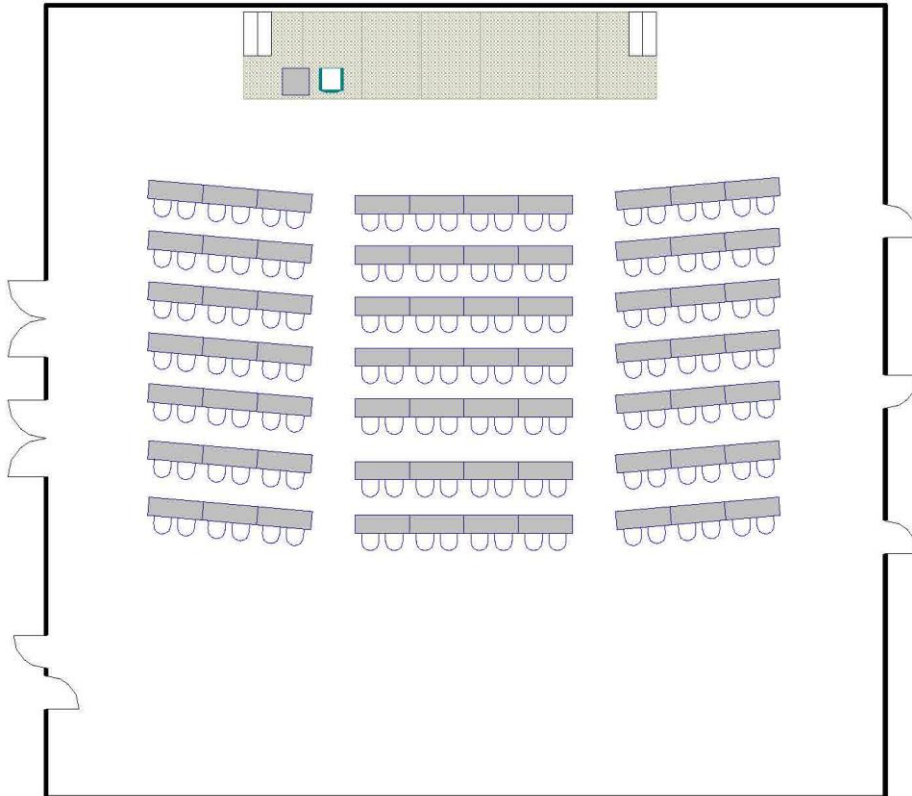

Presentation Hall | Grand salon

Classroom | Salle de classe

Maximum Capacity in this set-up: 240
Minimum Booking Threshold: 100
Room Dimensions: 72.5' x 77' x 20'h
Room Area: 5,583 sq. ft.

Capacité maximale de la salle : 240 personnes
Nombre minimum de participants pour les réservations : 100 personnes
Dimensions de la salle : 72,5 pi x 77 pi x 20 pi H
Superficie de la salle : 5 583 pi²