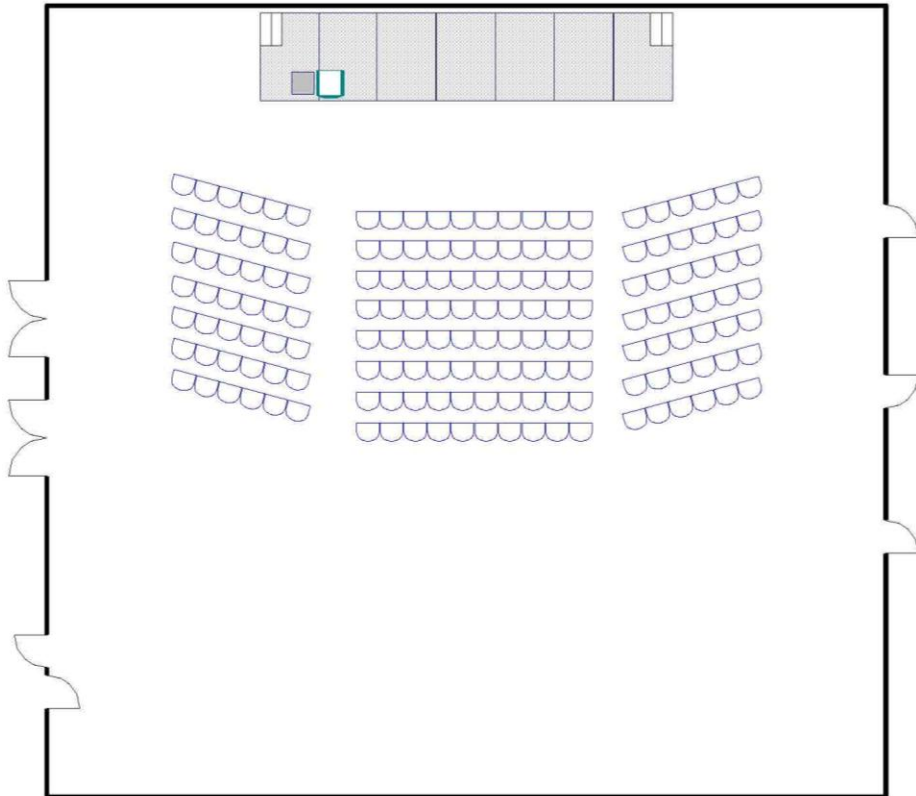

Presentation Hall | Grand salon Theatre | Théâtre

Maximum Capacity in this set-up: 450
Minimum Booking Threshold: 100
Room Dimensions: 72.5' x 77' x 20'h
Room Area: 5,583 sq. ft.

Capacité maximale de la salle : 450 personnes
Nombre minimum de participants pour les réservations : 100 personnes
Dimensions de la salle : 72,5 pi x 77 pi x 20 pi H
Superficie de la salle : 5 583 pi²