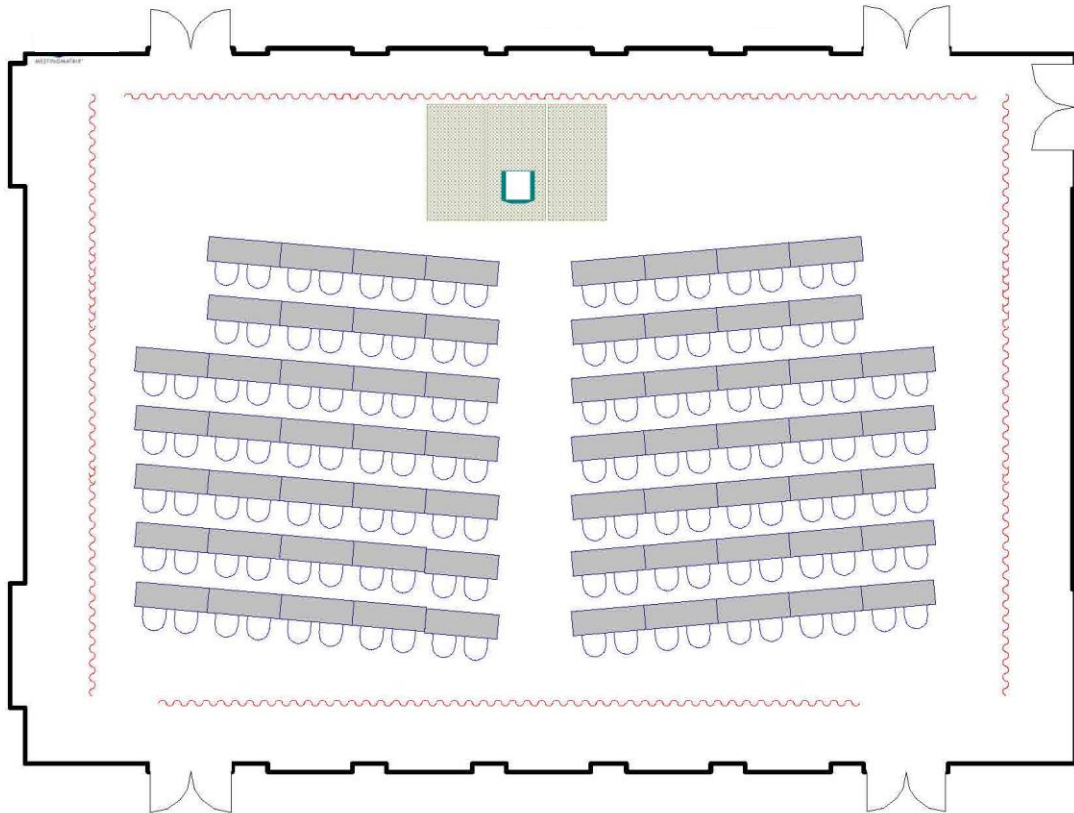

The Forum | Le Forum Classroom | Salle de classe

Maximum Capacity in this set-up:
Minimum Booking Threshold:
Room Dimensions:
Room Area:

132
70
48' x 64' x 20'h
3,072 sq. ft.

Capacité maximale de la salle :
Nombre minimum de participants pour les réservations :
Dimensions de la salle :
Superficie de la salle :

132 personnes
70 personnes
48 pi x 64 pi x 20 pi H.
3 072 pi²