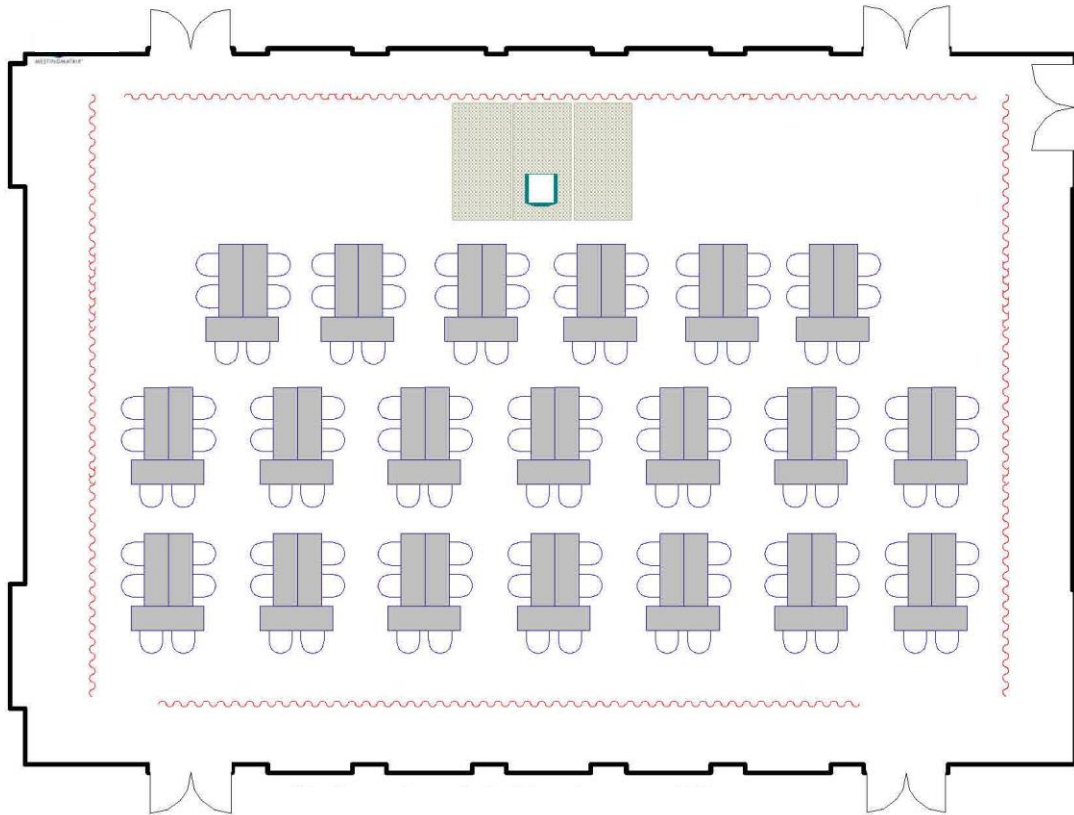

The Forum | Le Forum

Pods of 6 | Groupes de six

Maximum Capacity in this set-up:

120

Minimum Booking Threshold:

70

Room Dimensions:

48' x 64' x 20'h

Room Area:

3,072 sq. ft.

Capacité maximale de la salle :

120 personnes

Nombre minimum de participants pour les réservations :

70 personnes

Dimensions de la salle :

48 pi x 64 pi x 20 pi H.

Superficie de la salle :

3 072 pi²