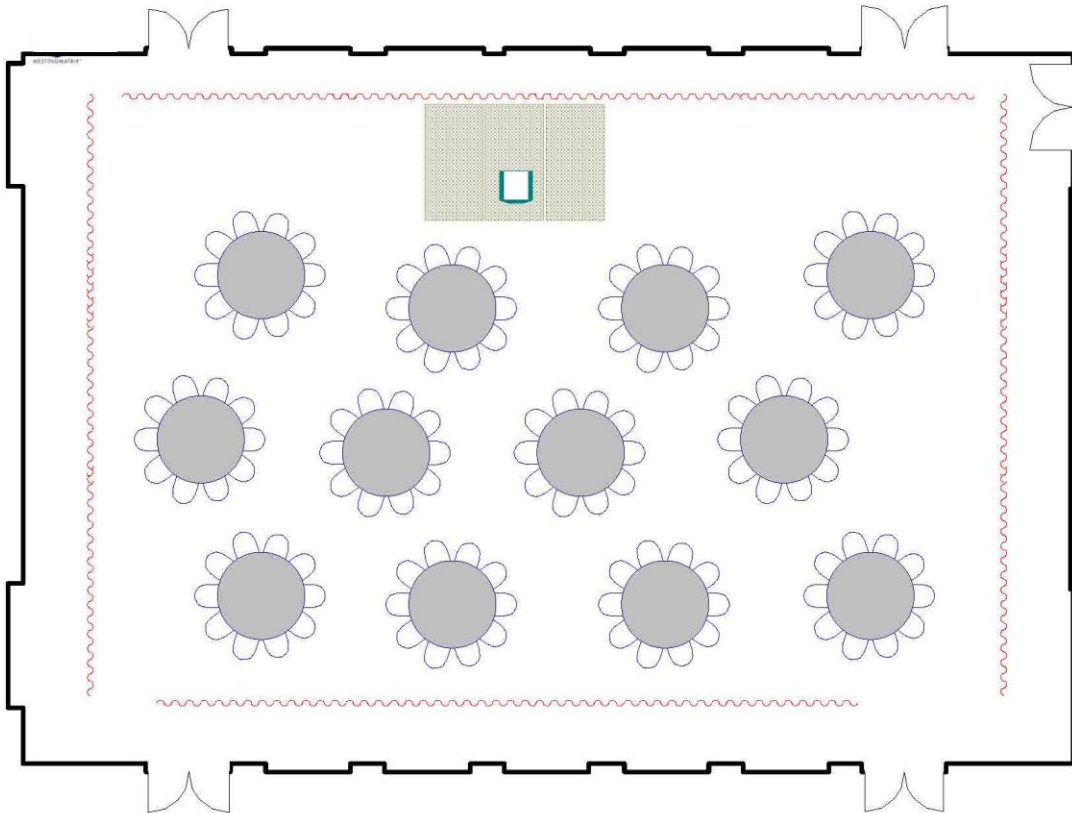

The Forum | Le Forum

Rounds of 10 | Cercles de dix

Maximum Capacity in this set-up:

150-160

Minimum Booking Threshold:

70

Room Dimensions:

48' x 64' x 20'h

Room Area:

3,072 sq. ft.

Capacité maximale de la salle :

150-160 personnes

Nombre minimum de participants pour les réservations :

50 personnes

Dimensions de la salle :

48 pi x 64 pi x 20 pi H.

Superficie de la salle :

3 072 pi²