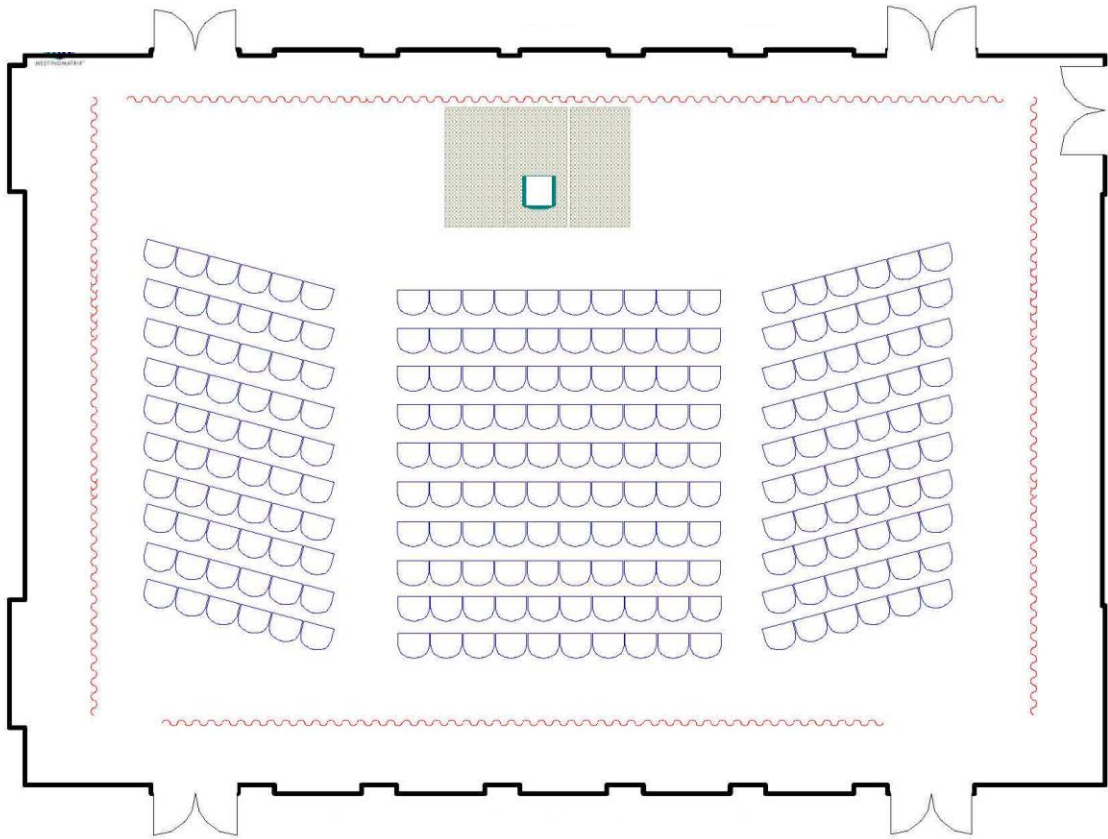

The Forum | Le Forum Theatre | Théâtre

Maximum Capacity in this set-up:

288

Minimum Booking Threshold:

70

Room Dimensions:

48' x 64' x 20'h

Room Area:

3,072sq. ft.

Capacité maximale de la salle :

288 personnes

Nombre minimum de participants pour les réservations :

70 personnes

Dimensions de la salle :

48 pi x 64 pi x 20 pi H.

Superficie de la salle :